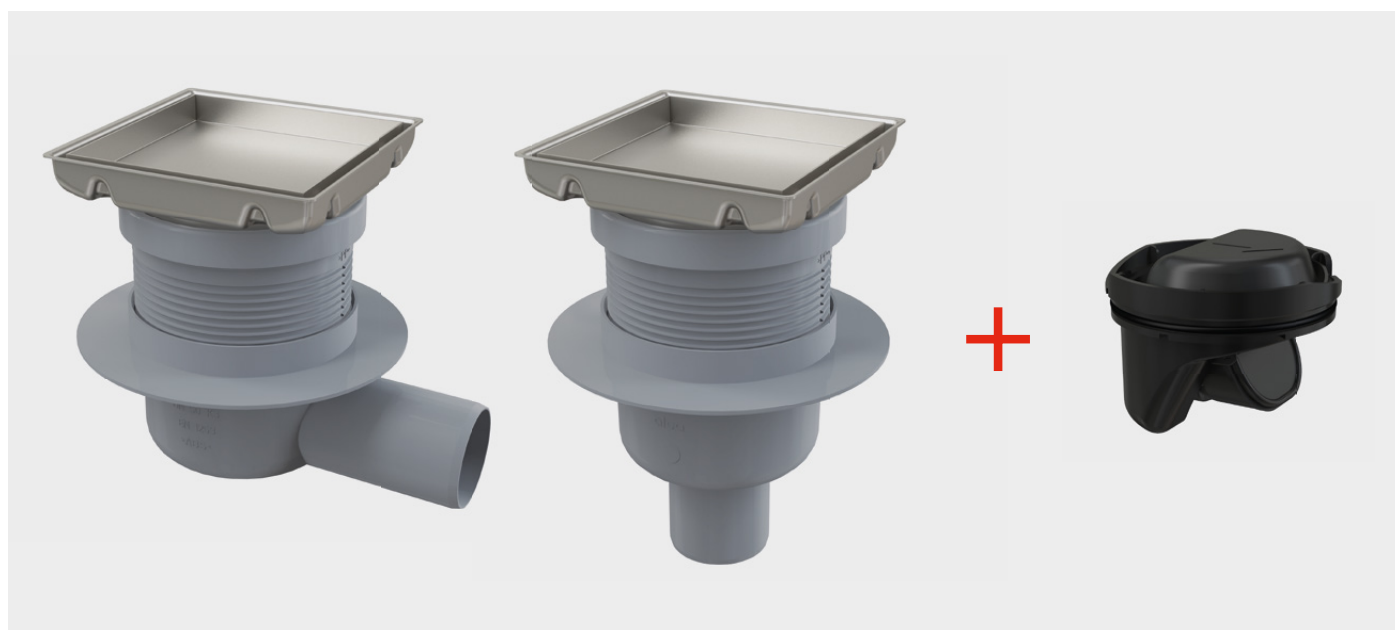

APV140S и APV240S – нови варианти на подови сифони

Подовите сифони APV140 и APV240 вече са с включена SMART клапа против миризми, налични под кодове **APV140S** и **APV240S**.