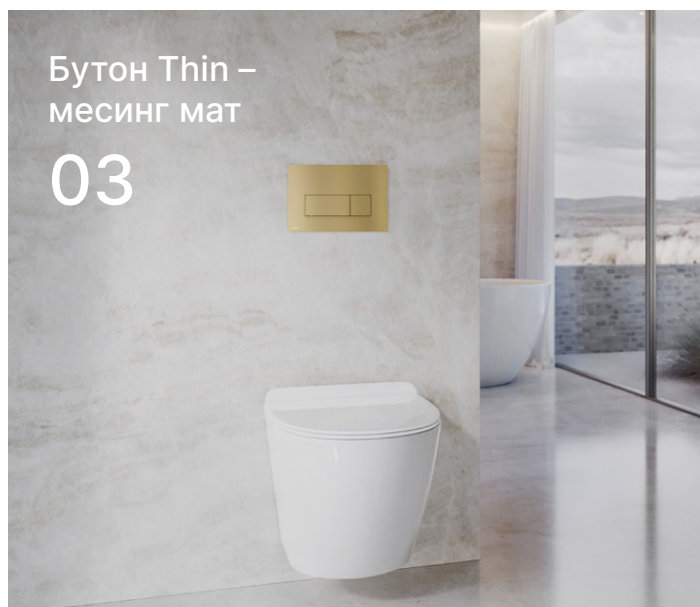

# Info

Бутон Thin –  
месинг мат

Бутон Thin – месинг мат	03
Нов цветови вариант на бутон Linka	04
Имаме Red Dot Award 2024!	05
Иновации в структурите за вграждане 2025	06
Разширяване на предлагането с нови продуктови варианти	07
APV140S и APV240S – нови варианти на подови сифони	08
Гъвкави тръби – увеличаване на бройките в транспортните опаковки	09
Индекс	10